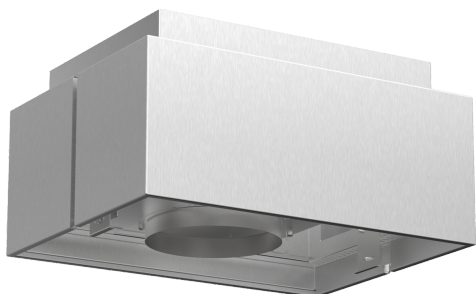

LongLife regenerační sada pro cirk.

LZ22FXD51

Externí základní sada pro provoz s cirkulací s regeneračním LongLife filtrem: Spolehlivě odstraňuje pachy po dobu až 10 let.

- ✓ určeno pro provoz s recirkulací
- ✓ kombinovatelné s ostrůvkovými odsavači par
- ✓ vícenásobně regenerační uhlíkový cleanAir filtr
- ✓ Skládá se z pouzdra filtru s designovým krytem, regeneračního uhlíkového filtru Long Life, ohebné hadice, 2 hadicových svorek a montážního materiálu.

Vybavení

Technické údaje

Rozměry zabaleného spotřebice: 475 x 505 x 595 mm
Rozměry palety: 205.0 x 80.0 x 120.0
Počet spotřebičů na paletě: 8
Váha: 6.7 kg
Hmotnost brutto: 9.5 kg
EAN: 4242003877197

4 242003 877197

LongLife regenerační sada pro cirk.

LZ22FXD51

Vybavení

Zvláštní příslušenství

- určeno pro provoz s recirkulací
- kombinovatelné s ostrůvkovými odsavači par
- vícenásobně regenerační uhlíkový cleanAir filtr
- Skládá se z pouzdra filtru s designovým krytem, regeneračního uhlíkového filtru Long Life, ohebné hadice, 2 hadicových svorek a montážního materiálu.